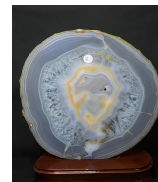

Tamanhos - 6 cm X 8 cm x 4 mm de espessura. COM FURO

Valor peça/unidade

**R\$ 49,99 / PÇ
(Varejo)**

**R\$34,99 / PÇ
(Atacado)**

pedido MÍNIMO 50
Pçs

Chapas Ágata

Valor referente a unidade.

R\$ 19,99 / PÇ (Varejo P)