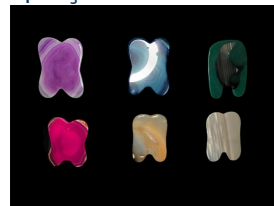

Gua Sha de Ágata Massageador Facial

Massageador facial feito de ágata, cores diversas.

Tamanhos - 6 cm X 8 cm x 4 mm de espessura. COM FURO

Valor peça/unidade

**R$ 49,99 / PÇ
(Varejo)**

**R$34,99 / PÇ
(Atacado)**

pedido MÍNIMO 50
Pçs