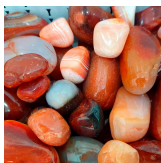

Pedras Roladas - Tamanho de cada pedra: 3 a 4 cm. Peso de cada pedra: +- 50 gramas.

Cristal

Quartzo Fumê

Quartzo Branco

Quartzo Azul

Quartzo Rosa

Quartzo Verde

Sodalita

Citrino

Ametista

Ágata de Fogo

Ágata natural

Ágata azul

Jaspe Vermelho

Bronzita

Ônix