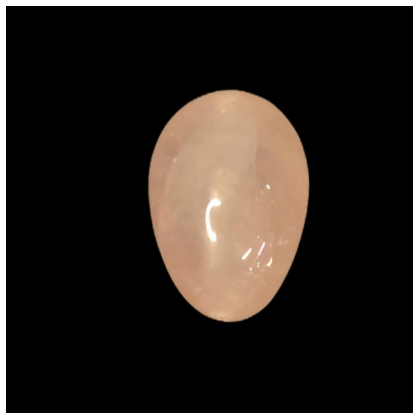

R\$69,99 / pç (Varejo)

R\$54,99 / pç (Atacado)

pedido mínimo 10 unidades

Ovinhos

Pompoarismo

Pedras: Cristal, Quartzo Rosa, Ametista, Obsidiana Negra, dentre outras.

Medidas: 2,5 largura x 3,5 altura.

R\$49,99 / pç (Varejo)