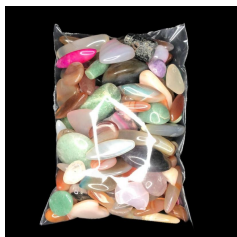

Peças de Ágata p/ Montagem

Diversas peças polidas em Ágata para montagem de anéis, pingentes, brincos, pulseiras, dentre outras.

SEM FURO

Tamanhos e formas variadas: coração, cabochão, gota, etc. Pacote com 100 peças.

**R$ 99,99 / Pct
(Varejo)**

**R$ 79,99 / pct
(Atacado)**

pedido MÍNIMO 5
pacotes