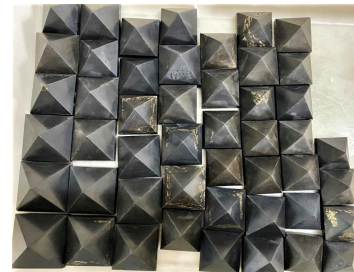

Pirâmides Sungita com Pirita Bruta

Tamanhos: P, M e G

R$39,99 / Pç (Varejo P)
R$79,99 / Pç (Varejo M)
R$99,99 / Pç (Varejo G)

R$19,99 / pç (Atacado)   **R$39,99**
/ pç (Atacado)   **R$49,99 / pç**
(Atacado)   (Envios de tamanhos
variados)

Pedido MÍNIMO 10 pç

**Tamanho P (1 a 2cm) M (2,5 a 3,5cm) G
(4 a 5cm)**