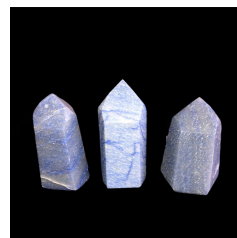

Quartzo Azul